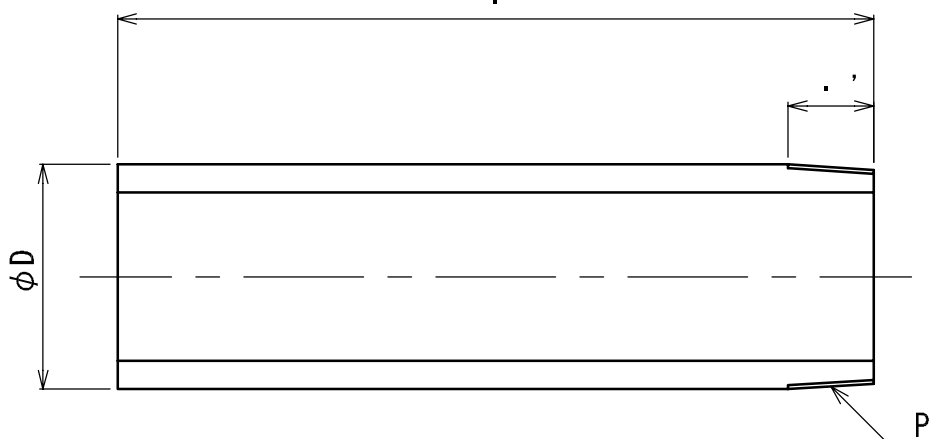

ヴァンテックパイプ

単位 : mm

呼び径	D	\cdot	\cdot'	P(JIS)
50	60	300	26	PT-2
65	76	300	30	PT-2 1/2
75	89	300	34	PT-3
100	114	300	40	PT-4

品名	硬質塩化ビニル管継手 片ねじ管 (シルバーグレー)		規格	自社規格	受領印
	株式会社ヴァンテック	図番	DW-30230	管理No.	